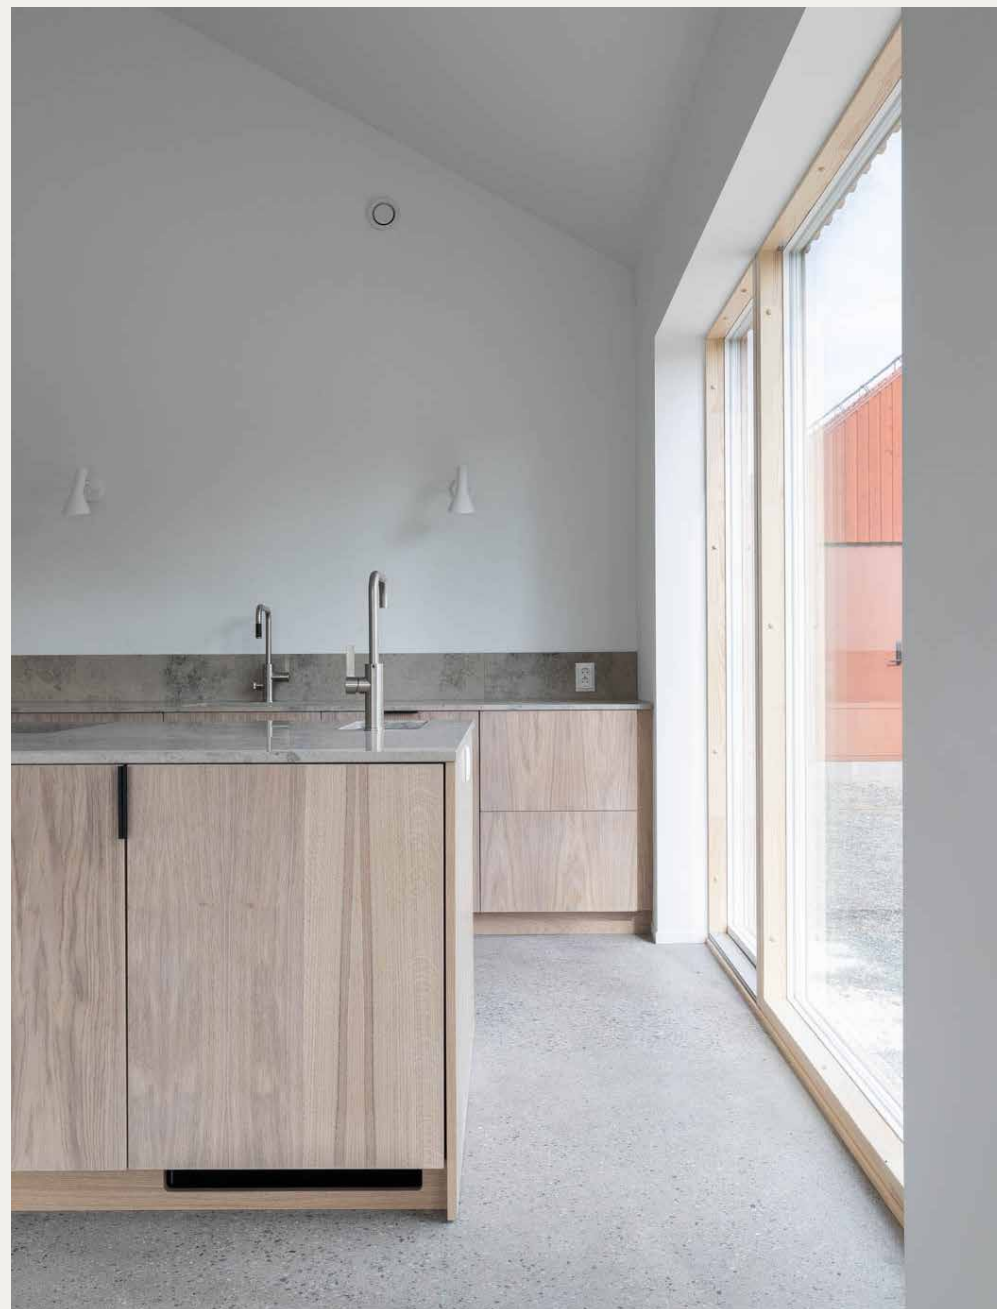

Ett hus som växer tillsammans med er!

Välkommen till ert framtida hem! Varje kvadratmeter är omsorgsfullt utformad för att skapa en plats för er att trivas i. Ett optimalt hus för nutiden och framtiden.

Med tre rymliga sovrum, allrum, stor social yta för kök och vardagsrum så är detta ett perfekt hus för den moderna familjen. Master bedroom med eget badrum, walk-in closet och egen utgång till altanen ger den extra lyxen i vardagen. Den sociala delen med dubbel takhöjd skapar rymd och en atmosfär som är lika inbjudande som imponerande. Med möjligheten att utöka med övre plan, garage och uteplats under tak, ger vi er friheten att låta familjen växa tillsammans med huset. Välkommen hem till en ny nivå av boende!

Tillval

Övre plan

Huset är projekterat och byggt för ett övre plan. Det innebär att om familjen växer kan ni enkelt bygga om vinden till ett övre plan och få tillgång till ytterliggare två sovrum, allrum och ett badrum.

Garage

Garage med förråd som tillsammans med en glasad "sluss" binder samman huset med garagebyggnaden. Eller varför inte använda den extra byggnaden som kontor eller gästhus?

Uteplats under tak

Förläng taket ut över vardagsrummet för att på så sätt skapa en naturlig och skyddad uteplats under tak. Här finns gott om plats för avkoppling eller middagar med familj & vänner.