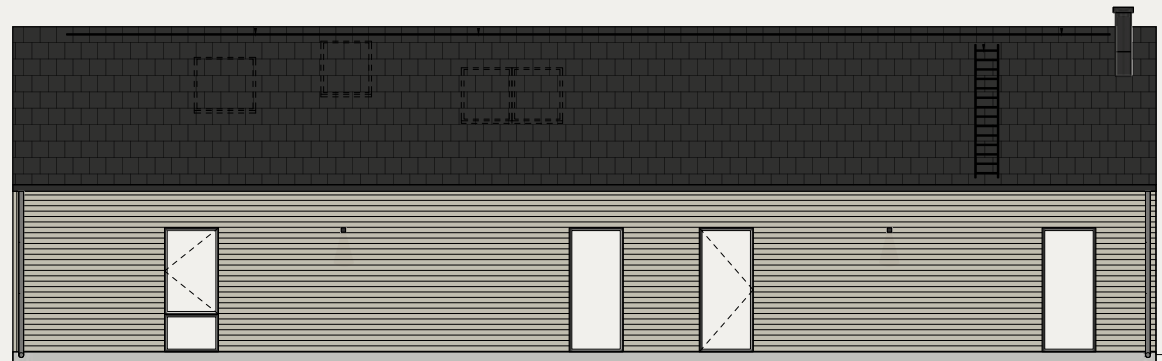

Med tre rymliga sovrum, allrum, stor social yta för kök och vardagsrum så är detta ett perfekt hus för den moderna familjen. Master bedroom med eget badrum, walk-in closet och egen utgång till altanen ger den extra lyxen i vardagen. Den sociala delen med dubbel takhöjd skapar rymd och en atmosfär som är lika inbjudande som imponerande. Med möjligheten att utöka med övre plan, garage och uteplats under tak, ger vi er friheten att låta familjen växa tillsammans med huset. Välkommen hem till en ny nivå av boende!

Garage

Garage med förråd som tillsammans med en glasad "sluss" binder samman huset med garagebyggnaden. Eller varför inte använda den extra byggnaden som kontor eller gästhus?

Uteplats under tak

Förläng taket ut över vardagsrummet för att på så sätt skapa en naturlig och skyddad uteplats under tak. Här finns gott om plats för avkoppling eller middagar med familj & vänner.

Entréplan

Husets framsida

Fasad från sidan

Fasad från sidan

Husets baksida

Vår standard

Ljus & rymd

Stora designfönster där mer glas och mindre båge ökar ljusinsläppet och skapar ett elegantare utseende. Den **ovanligt generösa takhöjden** tillsammans med de höga ytter- & innerdörrarna är en viktig detalj som gör att ditt hem känns speciellt.