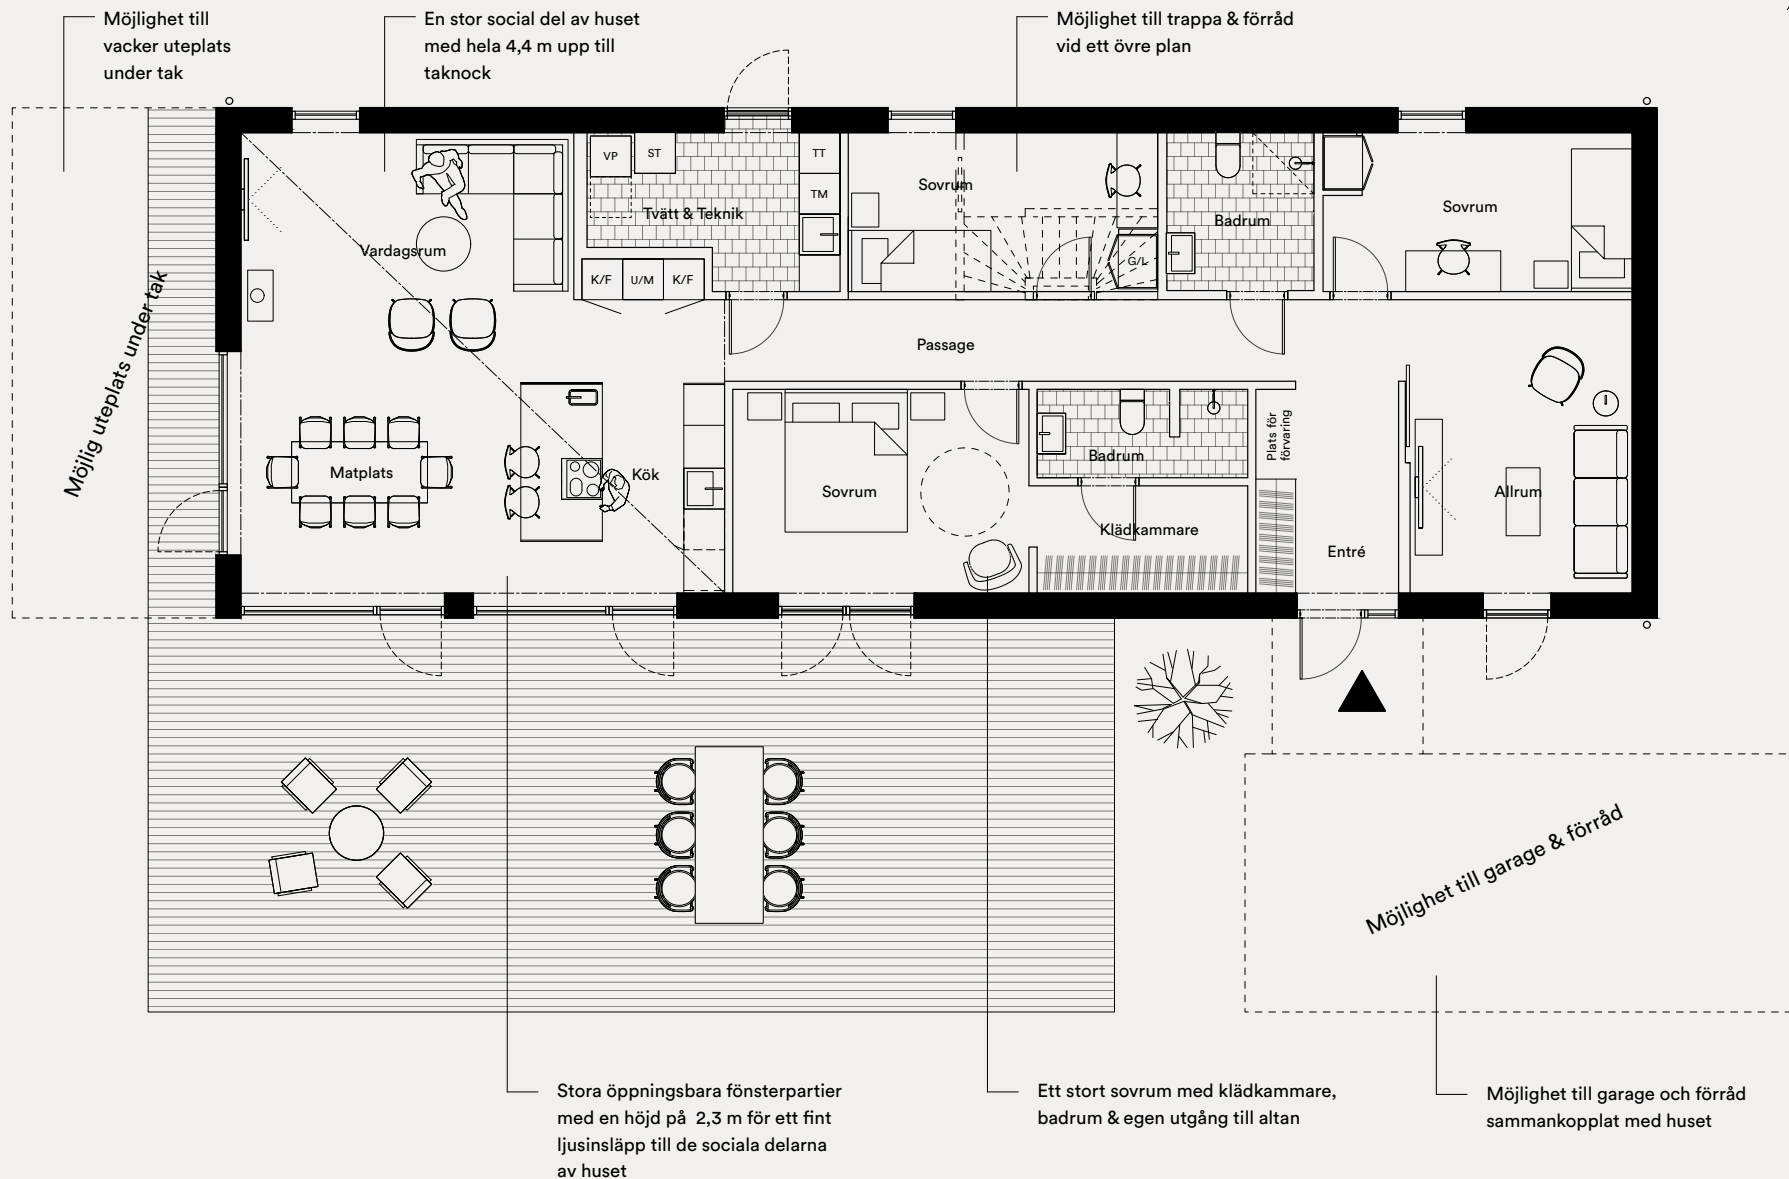

Med tre rymliga sovrum, allrum, stor social yta för kök och vardagsrum så är detta ett perfekt hus för den moderna familjen. Master bedroom med eget badrum, walk-in closet och egen utgång till altanen ger den extra lyxen i vardagen. Den sociala delen med dubbel takhöjd skapar rymd och en atmosfär som är lika inbjudande som imponerande. Med möjligheten att utöka med övre plan, garage och uteplats under tak, ger vi er friheten att låta familjen växa tillsammans med huset. Välkommen hem till en ny nivå av boende!

Tillval

Övre plan

Huset är projekterat och byggt för ett övre plan. Det innebär att om familjen växer kan ni enkelt bygga om vinden till ett övre plan och få tillgång till ytterliggare två sovrum, allrum och ett badrum.

Garage

Garage med förråd som tillsammans med en glasad "sluss" binder samman huset med garagebyggnaden. Eller varför inte använda den extra byggnaden som kontor eller gästhus?

Uteplats under tak

Förläng taket ut över vardagsrummet för att på så sätt skapa en naturlig och skyddad uteplats under tak. Här finns gott om plats för avkoppling eller middagar med familj & vänner.

Entréplan

Husets framsida

Fasad från sidan

Fasad från sidan

Husets baksida

Vår standard

Ljus & rymd

Stora designfönster där mer glas och mindre båge ökar ljusinsläppet och skapar ett elegantare utseende. Den **ovanligt generösa takhöjden** tillsammans med de höga ytter- & innerdörrarna är en viktig detalj som gör att ditt hem känns speciellt.