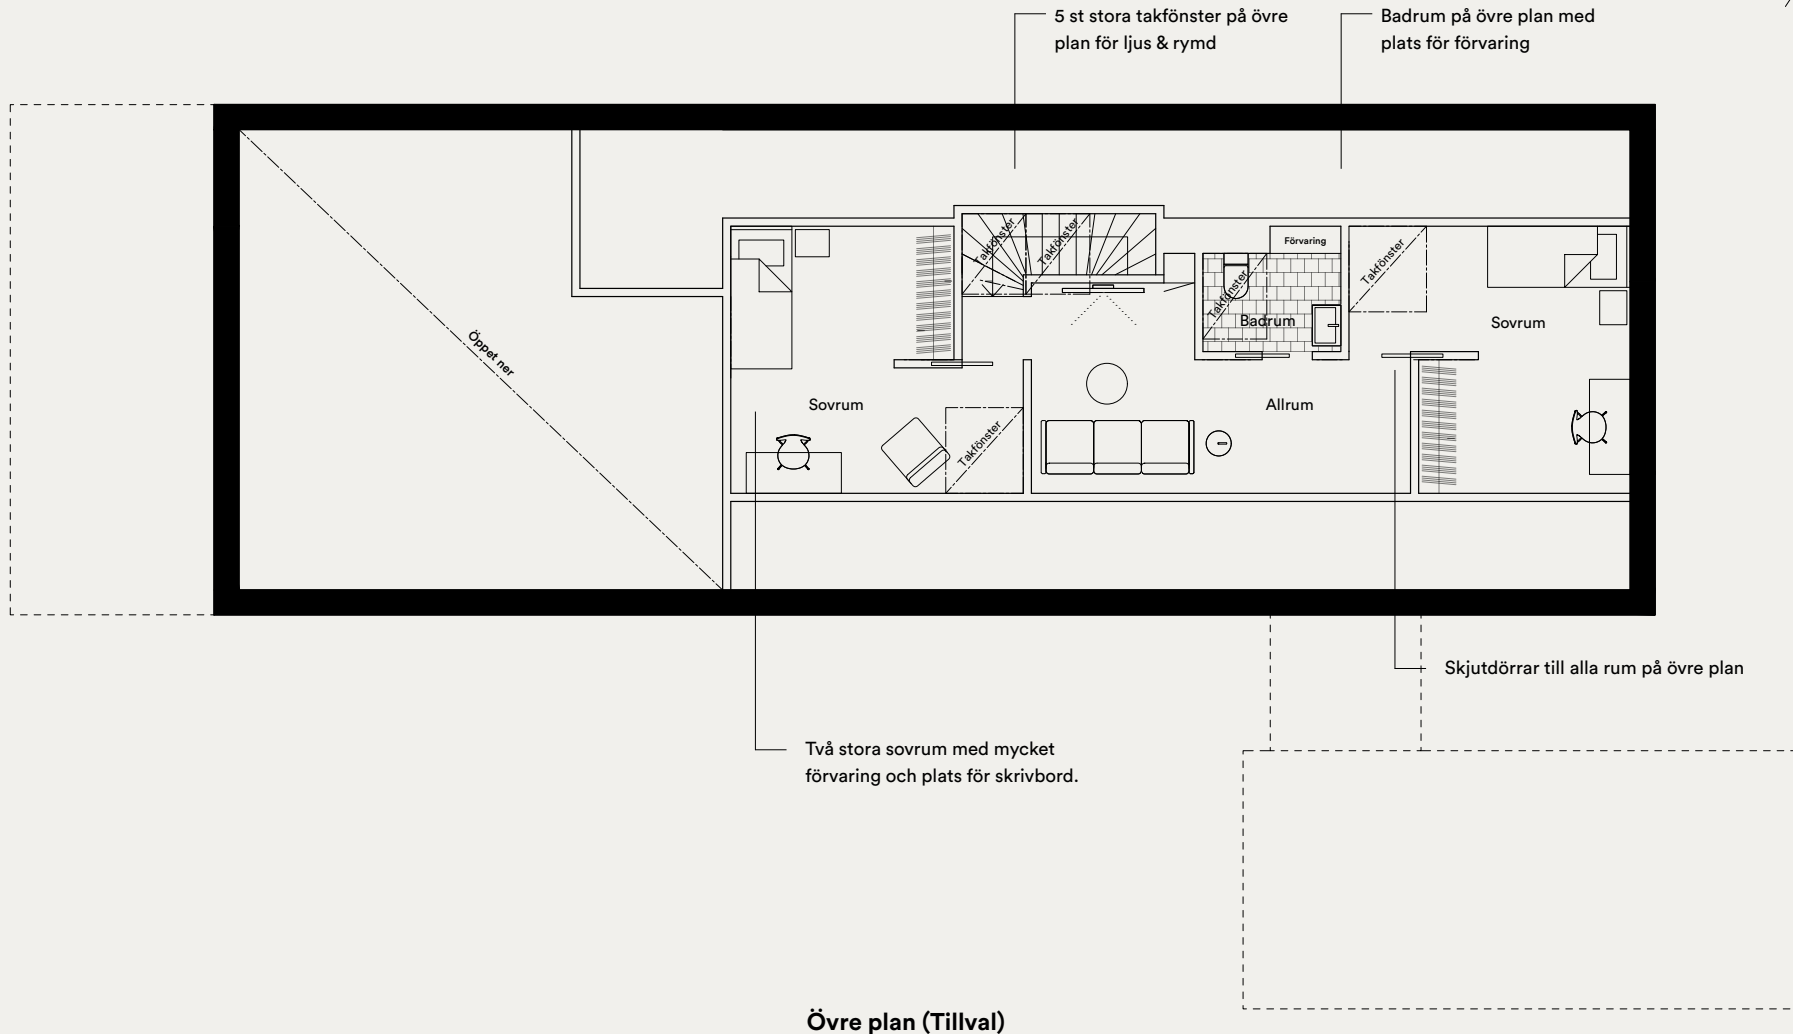

Med tre rymliga sovrum, allrum, stor social yta för kök och vardagsrum så är detta ett perfekt hus för den moderna familjen. Master bedroom med eget badrum, walk-in closet och egen utgång till altanen ger den extra lyxen i vardagen. Den sociala delen med dubbel takhöjd skapar rymd och en atmosfär som är lika inbjudande som imponerande. Med möjligheten att utöka med övre plan, garage och uteplats under tak, ger vi er friheten att låta familjen växa tillsammans med huset. Välkommen hem till en ny nivå av boende!

Tillval

Övre plan

Huset är projekterat och byggt för ett övre plan. Det innebär att om familjen växer kan ni enkelt bygga om vinden till ett övre plan och få tillgång till ytterliggare två sovrum, allrum och ett badrum.

Garage

Garage med förråd som tillsammans med en glasad "sluss" binder samman huset med garagebyggnaden. Eller varför inte använda den extra byggnaden som kontor eller gästhus?

Uteplats under tak

Förläng taket ut över vardagsrummet för att på så sätt skapa en naturlig och skyddad uteplats under tak. Här finns gott om plats för avkoppling eller middagar med familj & vänner.

Entréplan

Husets framsida

Fasad från sidan

Fasad från sidan

Husets baksida

Vår standard

Ljus & rymd

Stora designfönster där mer glas och mindre båge ökar ljusinsläppet och skapar ett elegantare utseende. Den **ovanligt generösa takhöjden** tillsammans med de höga ytter- & innerdörrarna är en viktig detalj som gör att ditt hem känns speciellt.