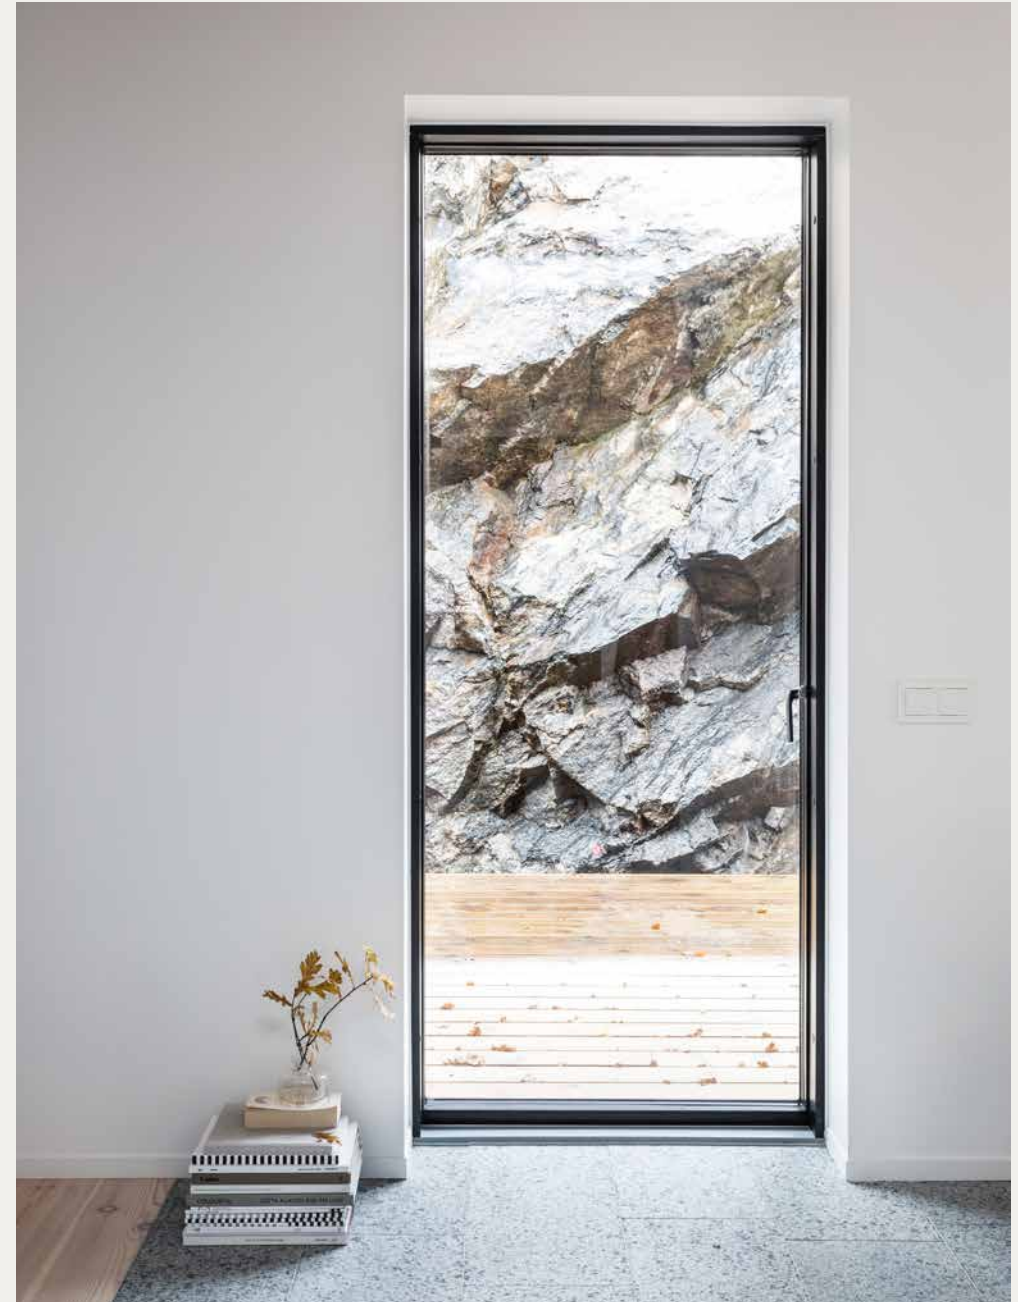

Inomhusklimat

Tack vare golvvärmen i alla plan får du ett **skönt inomhusklimat** och ett lättmöblerat hem utan radiatorer. Fullt isolerade innerväggar med både gips & träfiberskiva för **tystare rum**.

Materialval

Vi erbjuder våra kunder ett **brett sortiment av produkter** utifrån vår standard i de flesta prissegment så man kan forma sitt hus precis som man önskar. **Kvalitet, valmöjlighet & flexibilitet** samt ett gott förtroende är ledord när vi väljer våra leverantörer.

Lågenergi

Vi strävar efter att bygga så **energisnåla och energieffektiva hus** som möjligt. Med vår rejäla lågenergiväggar på hela 350 mm tillsammans med energieffektiva fönster, dörrar och luftvärmepump eller bergvärme (beror på husets storlek) når vi **låga energivärden** trots stora fönsterytor.

Egna lösningar

Vi har många **egenutvecklade detaljer** och lösningar som vi är väldigt stolta över och som gör att våra hus får ett **eget ID**. Allt ifrån våra fasadpaneler, takfötter, plåtprofiler, till entrétak, listverk, köksfläktar med mera.

Exklusiva kök

Våra kök ritas helt utifrån era önskemål och behov tillsammans med våra köksdesigners. Köket är ett **gediget hantverk** som byggs i endast ett exemplar efter utformningen på ert hus. Integrerade vitvaror och exklusiva bänkskivor i natursten eller kompositsten redan som standard.