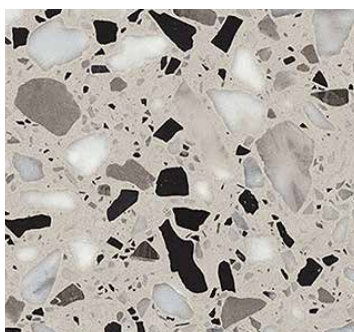

+ 0:- /M2\*

LG - Abruzzo Colore 3019

PRISGRUPP 2

20 mm kompaktlaminat

Yta: FG

+ 0:- /M2\*

LG - Abruzzo Naturale 3020

PRISGRUPP 2