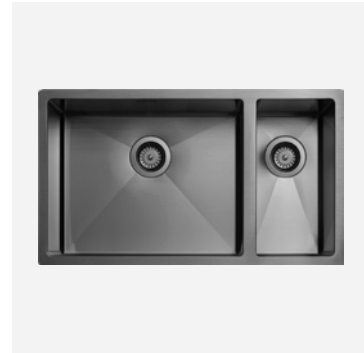

Tapwell 7040 PVD Black
Chrome
700×400 mm
Pris vid förfrågan

↑ FÄRGVAL TILL TAPWELL