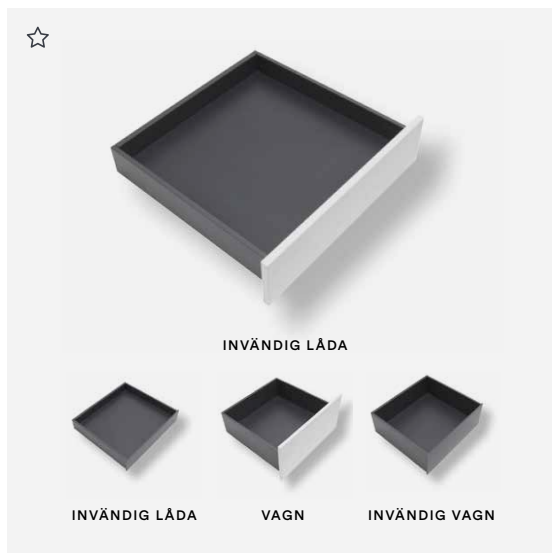

Lådor & vagnar

Välj mellan vår mörkgrå metallåda eller den exklusiva lådan i massiv ek, båda valen levereras med fullutdragsskena med dämpning. De massiva lådorna kan levereras obehandlade alternativt ytbehandlade med en matt lack.

Skala
Grå plåt
Ingår i avtalskök