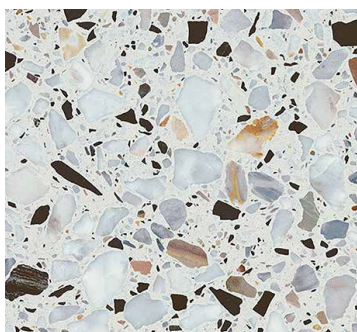

+ 0:- /M2\*

LG - Abruzzo Colore 3019

PRISGRUPP 2

20 mm kompaktlaminat

Yta: FG

+ 0:- /M2\*

LG - Abruzzo Naturale 3020

PRISGRUPP 2