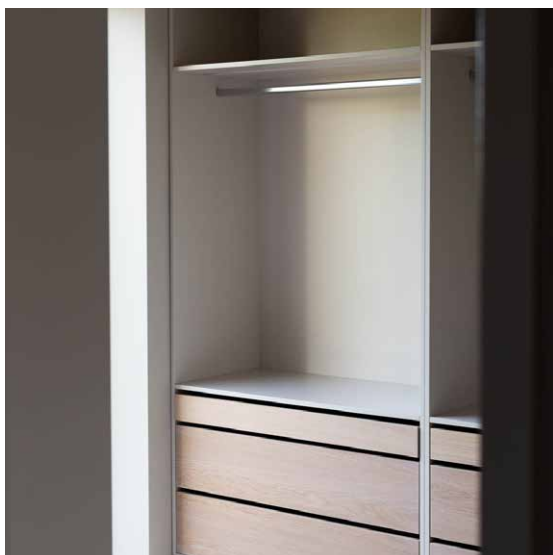

# Walk-in closet

Walk-in closet finns i bredderna 40, 60 och 80 cm.

**IH Studios WIC 80**

1 st klädhängare

2 st hyllpan

3 st lådor

Pris vid förfrågan

**IH Studios WIC 80**