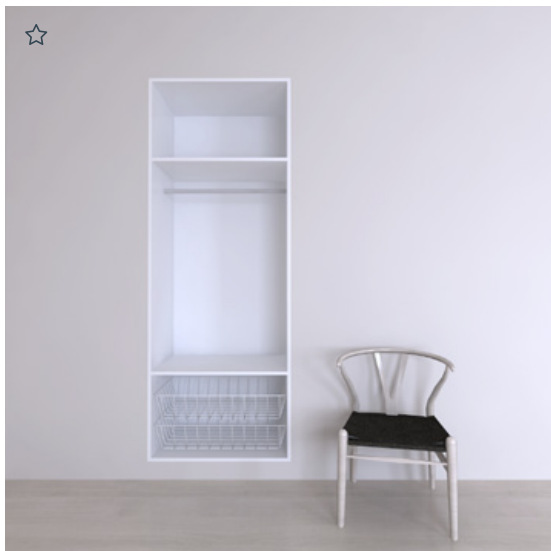

Garderober

Inbyggda garderober i vägg eller fristående på sockel. Finns i bredderna 40, 60 och 80 cm. På bilderna visas garderoberna utan luckor.

IH Studios Garderob 80

221 cm hög (231 cm m. sockel) och 80 cm bred
1 st klädhängare
2 st hyllpan
2 st trådkorgar
Pris vid förfrågan