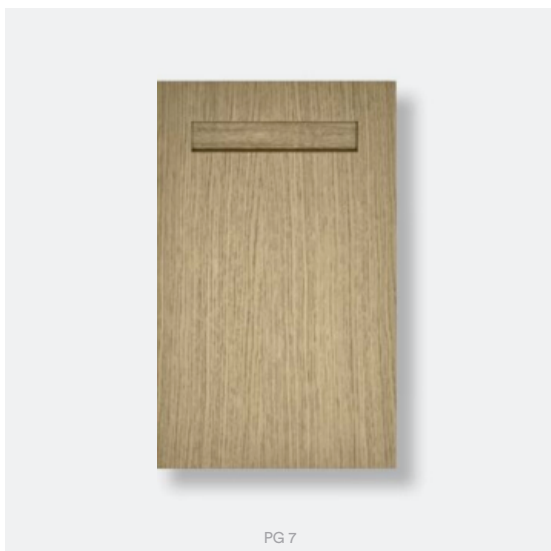

Tibrokök Zonat Ek

UTANPÅLIGGANDE FANER

22 mm
+ 75 000:-