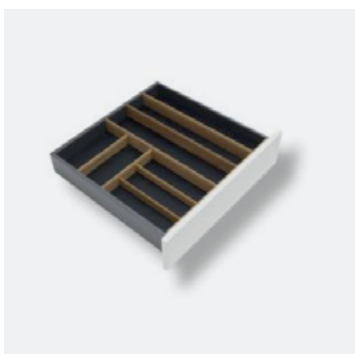

Kryddlist

Finns från 40 cm upp till 60 cm
Från 2 511:- till 2 769:- /st

Folieblock

19 cm bred
1 670:-

Kryddblock

19 cm bred
1 670:-

Knivblock

19 cm bred
1 670:-

Besticks- & redskapsinsatser

Massiv ek med skinnbotten. Välj mellan obehandlad alternativt mattlackad ek.

Besticksinsats

Finns från 30 cm upp till 100 cm
Från. 941:- till 3 035:- /st

Redskapsinsats

Finns från 35 cm upp till 100 cm
Från 1 254:- till 3 035:- /st