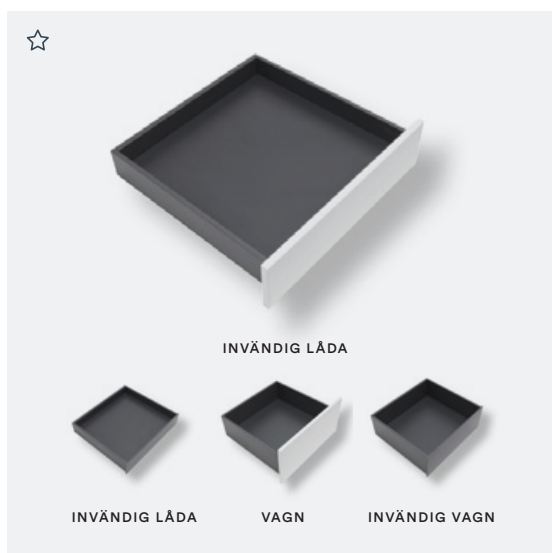

MIDNATT (NCS S8502-B)

BLAD (NCS S4030-G30Y)

↓ VALFRI NCS

INNANFÖRLIGGANDE FANER

NCS

+ 19 100:-

NCS

Lådor & vagnar

Tibroköks lådor och vagnar är av högsta kvalitet och har flera valmöjligheter. Välj mellan vår mörkgrå metallåda eller den exklusiva lådan i massiv ek, båda valen levereras med fullutdragsskena med dämpning. De massiva lådorna kan levereras obehandlade alternativt ytbehandlade med en matt lack.