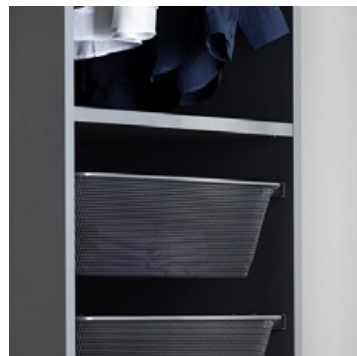

Skåpsinredning

Bilder på skåpsinredning som ingår.

☆
Klädhängare
Grå klädhängare
0:-

☆
Trådkorgar
Vit trådkorg
Finns i färgerna vit & mörkgrå
+ 0:-

Meshkorgar
Grå meshkorg
Finns i färgerna vit och mörkgrå
+ 300:-