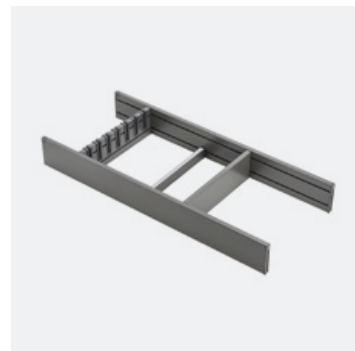

Knivsats
Knivinsats: 200 × 523 mm
817:- /st