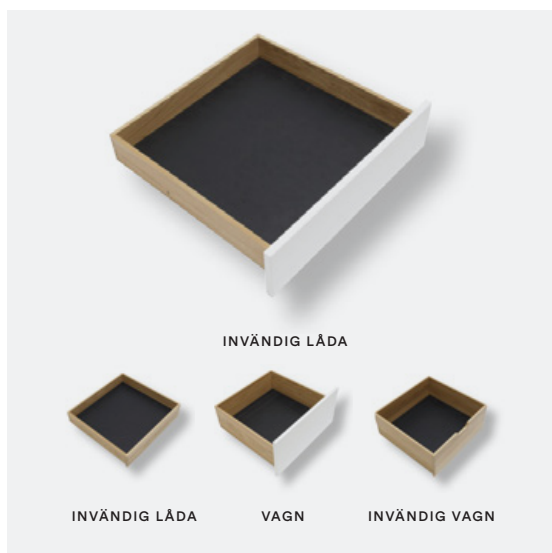

Tibrokök Ek Skinn
Massiv mattlackad eller obehandlad ek
Skinnbotten
Sinkad
+ 40 000:-*

* Tilläggspriserna är ett cirkapris räknat utifrån ett avtalskök i prisgrupp 3.