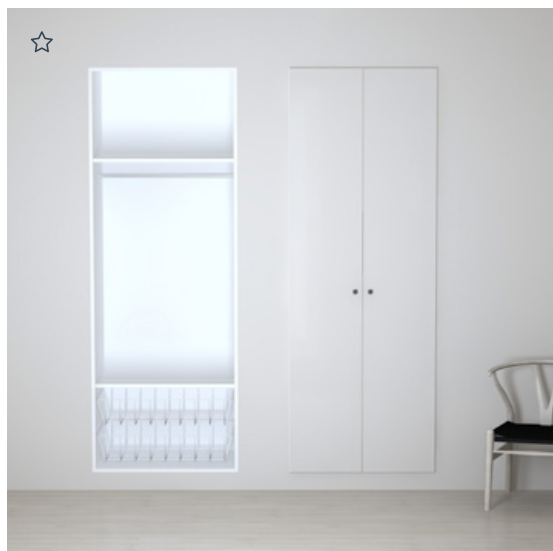

↓ VALFRI NCS

UTANPÅLIGGANDE MDF

NCS

+ 500:- PER SNICKERILUCKA

Garderobstommar

Tänk på att synliga sidor på stommen målas inte in i snickeriluckans färg.

IH Studios Garderobstomme Vit

Vit melamin (Ej frontanpassad)
16 mm melaminbelagd möbelskiva
Klädhängare
Vita hyllpan
Vita trådkorgar
0:-