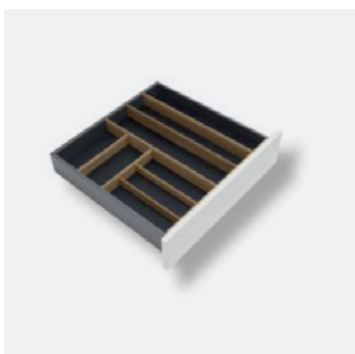

Besticks- & redskapsinsatser

Massiv ek med grå melaminbotten.

Besticksinsats

Finns från 30 cm upp till 100 cm
Från. 941:- till 3 035:- /st